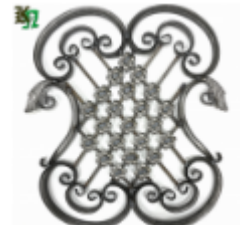

Обновлено: 26.04.2024 03:30 МСК

Декоративные панели

Розетка, арт. 171
д=250мм, кв.8х8мм.
Вес: 0.85 кг
Цена: 335 руб.

Розетка, арт. 173
430х515мм, кв.12х12мм
Вес: 4.6 кг
Цена: 1 200 руб.

Розетка, арт. 174
470х470мм, кв.10х10мм
Вес: 2.4 кг
Цена: 640 руб.

Розетка, арт. 175
550х550мм, кв.10х10мм
Вес: 4.3 кг
Цена: 1 300 руб.

Розетка, арт. 176
750х400мм, кв.10х10мм
Вес: 4 кг
Цена: 855 руб.

Розетка, арт. 177
850х570мм, кв.10х10мм
Вес: 5 кг
Цена: 1 700 руб.

Розетка, арт. 184
1030х310мм
Вес: 2.81 кг
Цена: 735 руб.

Розетка, арт. 840.3
770х620мм, труба
20х20мм
Вес: 3.8 кг
Цена (за шт): 1 840 руб.

Композиционный орнамент, розетка, арт. 840
770х620мм, труба
20х20мм
Вес: 3.8 кг
Цена: 1 840 руб.

Композиционный орнамент, розетка, арт. 847
750х610мм, труба
20х20мм
Вес: 5 кг
Цена (за шт): 2 000 руб.

Композиционный орнамент, розетка, арт. 841
800х650мм, тр.20х20мм и
10х10мм
Вес: 3.7 кг
Цена: 1 300 руб.

Композиционный орнамент, розетка, арт. 842
800х650мм, тр.20х20мм и
10х10мм
Вес: 3.7 кг
Цена: 1 300 руб.